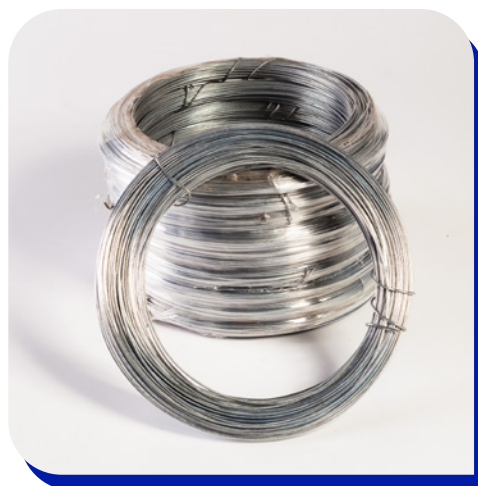

Catálogo

Agro | Agroindustrial

Ing. Rosenberg S.A.

Alambres rurales

- ◇ Alta resistencia 17/15
- ◇ Mediana resistencia 16/14
- ◇ Boyero
- ◇ Púas
- ◇ Fardo

Alambres lisos

- ◇ Galvanizados del nº 8 al 22
- ◇ Negros del nº 8 al 17

(0341) 4332727

Zarandas

Chapas Perforadas

- ◇ Redonda
- ◇ Cuadrada
- ◇ Tajo

Gran variedad de altura de rollo, abertura de alambre y calibre.

Mallas Galvanizadas

- ◇ Altura desde 0,5 m
- ◇ Abertura: desde 10 x 10 mm hasta 50 x 150 mm

Mirá la versatilidad de éste producto

Mediasombra

Altura desde 2 m
Rollos de 50 m

Hexagonales

Altura desde 0,8 m
Rollos: 30 m | 40 m | 50 m
Abertura: desde 12,7 mm hasta 38 mm

Metal desplegado pesado

Torniquetes