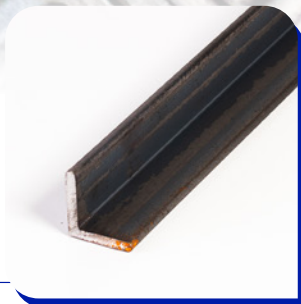

Catálogo

Agro | Agroindustrial

Ing. Rosenberg S.A.

Alambres rurales

- ◇ Alta resistencia 17/15
- ◇ Mediana resistencia 16/14
- ◇ Boyero
- ◇ Púas
- ◇ Fardo

Alambres lisos

- ◇ Galvanizados del nº 8 al 22
- ◇ Negros del nº 8 al 17

(0341) 4332727

Zarandas

Chapas Perforadas

- ◇ Redonda
- ◇ Cuadrada
- ◇ Tajo

Gran variedad de altura de rollo, abertura de alambre y calibre.

Mallas Galvanizadas

- ◇ Altura desde 0,5 m
- ◇ Abertura: desde 10 x 10 mm hasta 50 x 150 mm

Tubos

cuadrados | rectangulares | redondos

Ángulos

Planchuelas

Perfil "C"

Perfil UPN

Perfil IPN

Perfil "T"

Barras laminadas

Gran variedad de stock.
Fabricamos a medida.

Tejido Romboidal

- ◆ Gran variedad de alturas, apertura de malla y calibre.
- ◆ También contamos con todos los accesorios para su correcta instalación.